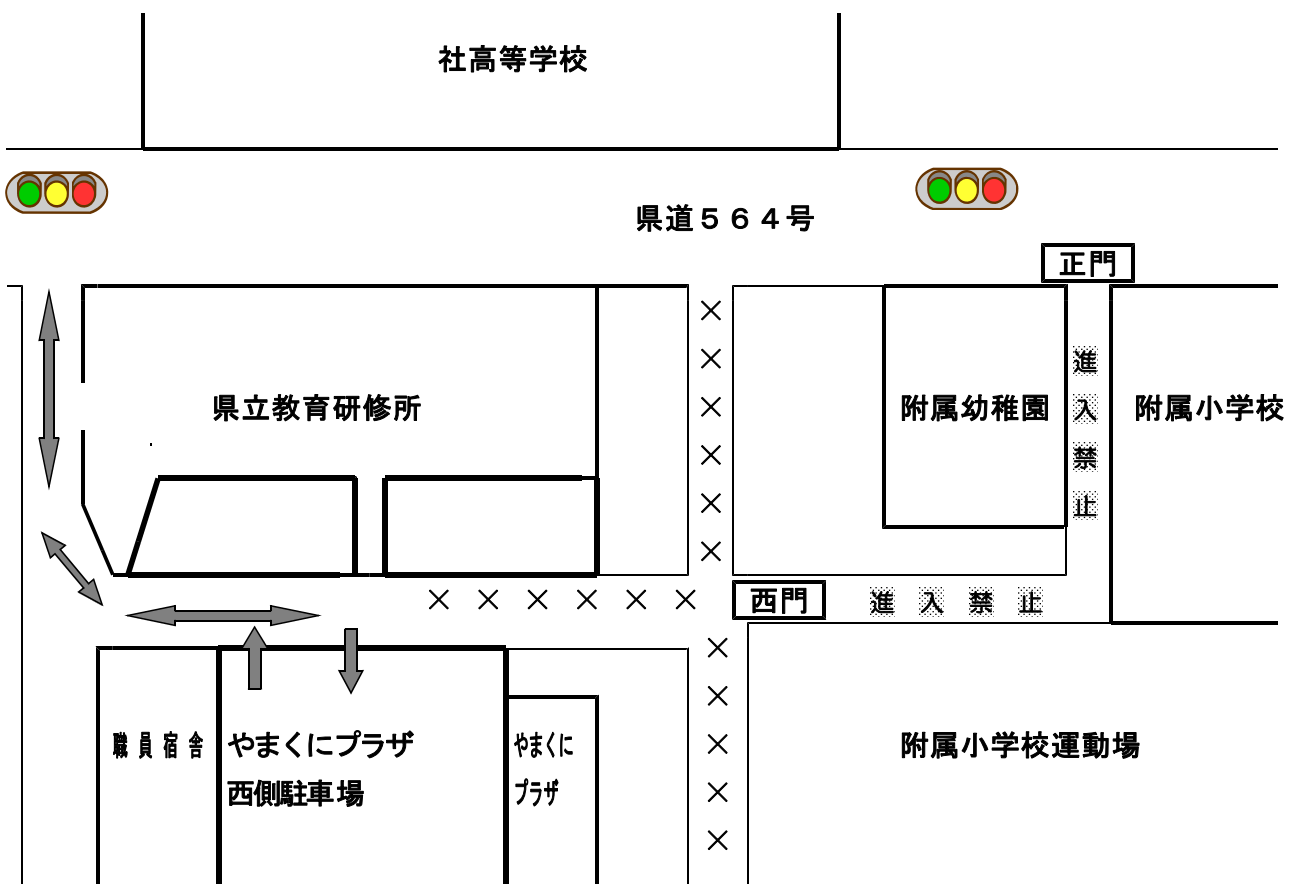

入学希望保護者 様

兵庫教育大学附属小学校

駐車場についてのお願い

附属小学校には専用の駐車場がありません。ご来校の際には、地域住民の方々のご迷惑にならないよう、下記の「やまくにプラザ西側駐車場」をご利用願います。

- 用件が終了次第、速やかに出庫してください。
- 附属学校園周辺の道路はいずれも駐車禁止です。通園・通学路でもありますので、路上駐車があると大変危険です。また、図の×印部分を車で通行することをご遠慮ください。